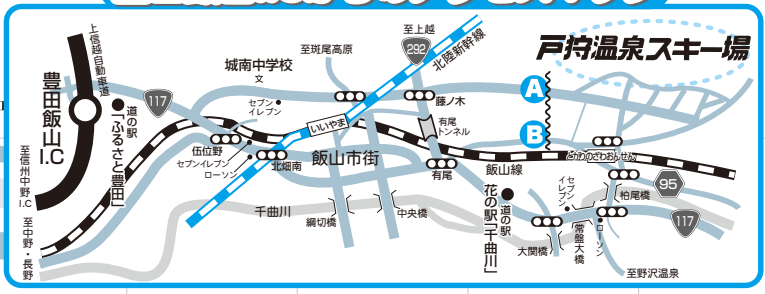

戸狩野沢温泉駅周辺 飲食店

施設名	TEL	MAP
割烹スナック 魚とし	65-2038	C-7
スナック どんぐり	65-2814	C-7
レストラン みつわや	65-2027	D-7
焼肉ジジキスカン 喜楽	65-2053	C-6
飲食いぬ まんま	65-4181	C-6

戸狩温泉 暁の湯・望の湯

☎ 65-2648 暁の湯
☎ 65-2629 望の湯

(泉質) 弱アルカリ単硫酸
(効能) 神経痛・筋肉痛・関節痛など

豊田飯山I.Cからのアクセスマップ

(湯井より先を通行不可方面)