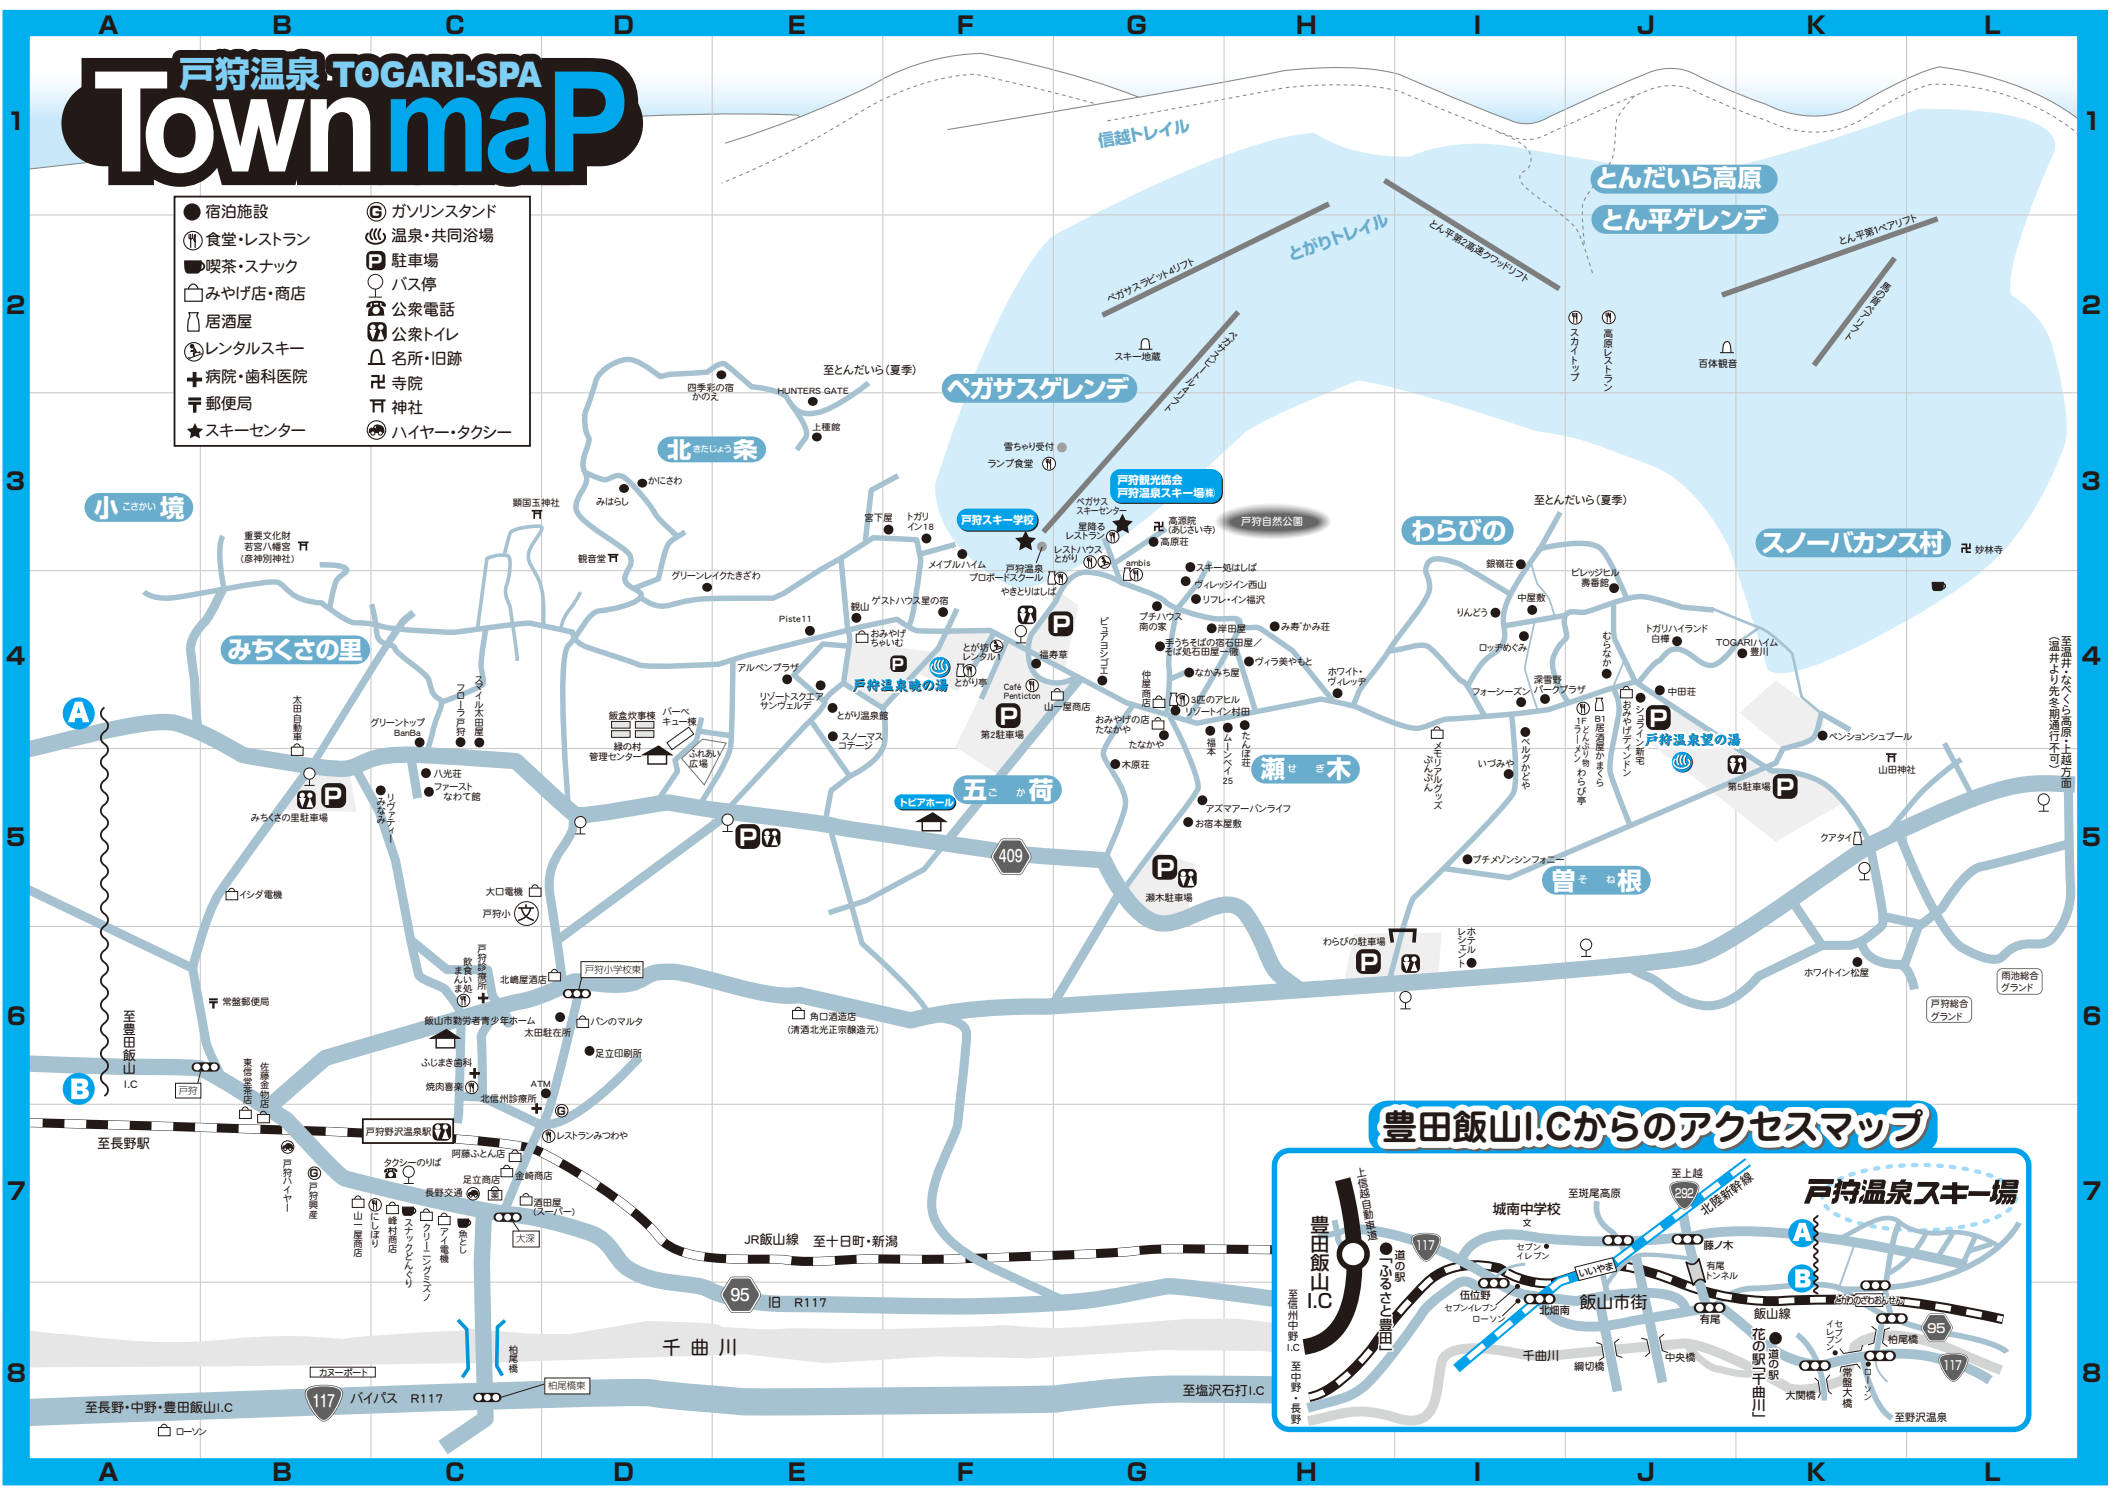

戸狩温泉 TOGARI-SPA Townmap

● 宿泊施設	Ⓞ ガソリンスタンド
🍽️ 食堂・レストラン	♨️ 温泉・共同浴場
☕ 喫茶・スナック	🚗 駐車場
🏠 みやげ店・商店	🚏 バス停
🍷 居酒屋	☎️ 公衆電話
🎒 レンタルスキー	🚻 公衆トイレ
🏥 病院・歯科医院	🏰 名所・旧跡
📧 郵便局	🗿 寺院
★ スキーセンター	🏯 神社
	🚗 ハイヤー・タクシー